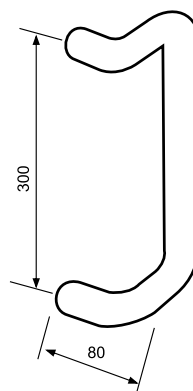

Pochwył i tarczki

do drzwi aluminiowych

seria HD

HD 29

Pochwył HD29
Ø 28x300 (RAL 9016)

Dostępne kolory RAL:

- 9016(biały),
- 8019(brąz),
- 9005(czarny),
- 9006(srebrny)

Tarczka drzwiowa
ABS 6mm
AA40

Tarczka drzwiowa
lakierowana 8mm
AA12

Tarczka drzwiowa
ANODA F1 6mm
AA49

Tarczka drzwiowa
ANODA F1 9mm
AA50