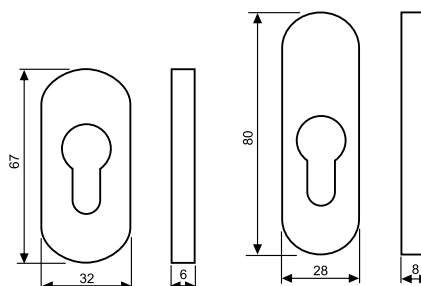

Pochwył i tarczki

do drzwi aluminiowych

seria HD

HD 29

Pochwył HD29
Ø 28x300 (RAL 9016)

Dostępne kolory RAL:

- 9016(biały),
- 8019(brąz),
- 9005(czarny),
- 9006(srebrny)

Tarczka drzwiowa
ABS 6mm
AA40

Tarczka drzwiowa
lakierowana 8mm
AA12

Tarczka drzwiowa
ANODA F1 6mm
AA49

Tarczka drzwiowa
ANODA F1 9mm
AA50