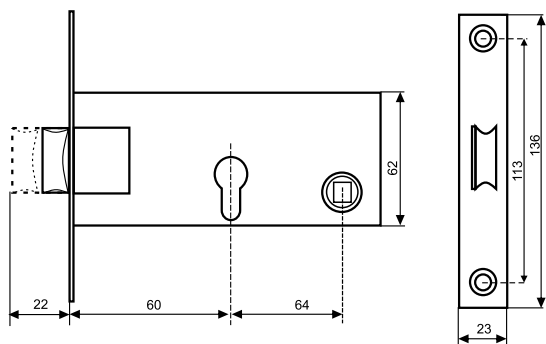

mcm

1560-60

Szerokość kasety 15 mm.
Listwa czołowa i zaczepowa INOX.

RODZAJE I SYMBOLE ZAMKÓW

SYMBOL	INNE ZAMKI
1560-60	Zamek poziomy 60 mm
1552-14	Rolka
1548-21	Zamek oszczędnościowy 21 mm

mcm

1552-14

Szerokość kasety 15 mm.

mcm

1548-21

Szerokość kasety 15 mm.
Listwa czołowa INOX.