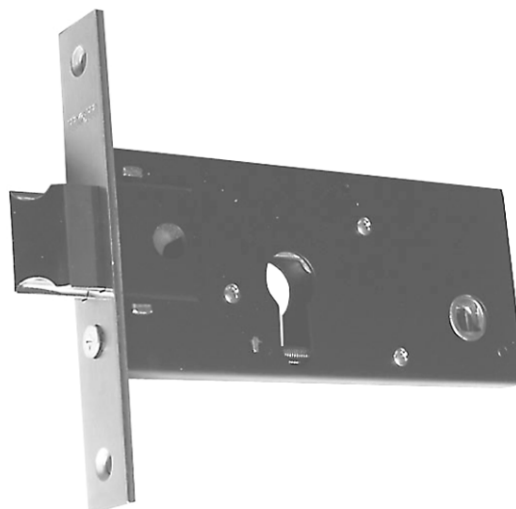

mcm

1560-60

Szerokość kasety 15 mm.
Listwa czołowa i zaczepowa INOX.

RODZAJE I SYMBOLE ZAMKÓW

SYMBOL	INNE ZAMKI
1560-60	Zamek poziomy 60 mm
1552-14	Rolka
1548-21	Zamek oszczędnościowy 21 mm

mcm

1552-14

Szerokość kasety 15 mm.

mcm

1548-21

Szerokość kasety 15 mm.
Listwa czołowa INOX.