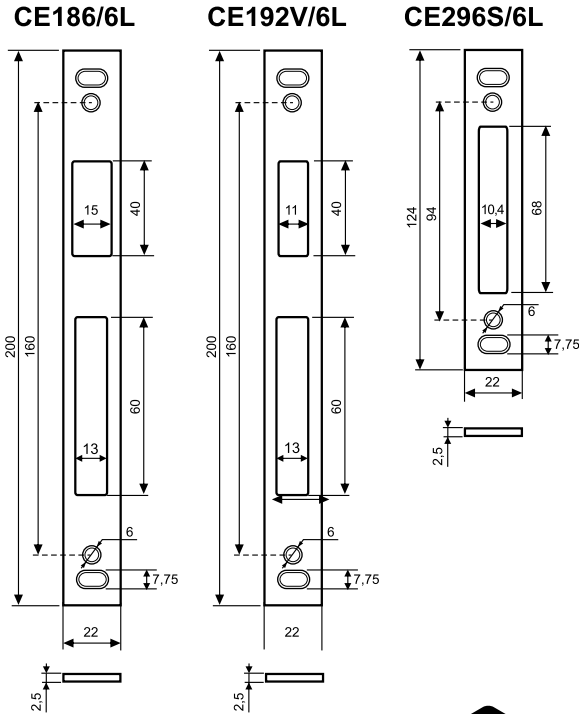

Blachy zaczepowe

do zamków serii CVL 192

CVL seria 22

CVL seria U

CVL seria 24

CE184/6LAN CE192V/6LAN CE296S/6LAN

CE184/6U CE192V/6U CE296S/6U CE296S/10U