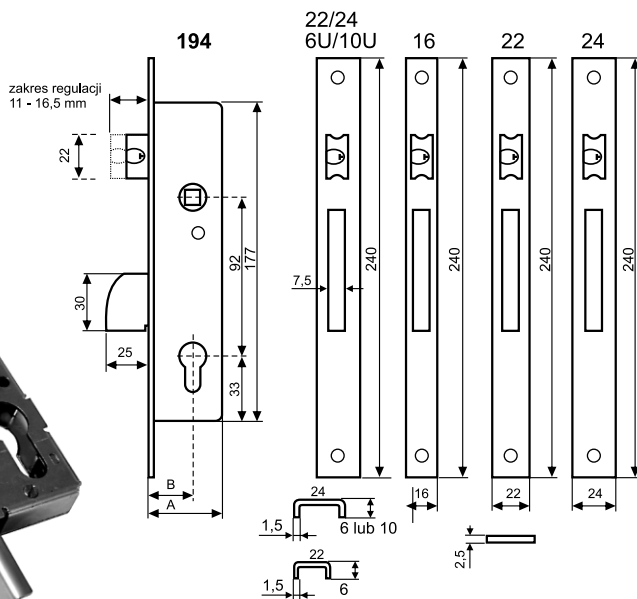

Zamki do drzwi

z profili aluminiowych i stalowych

CVL seria 194

MODEL	A	B
194/25	40	25
194/30	45	30
194/35	50	35

Zamki do drzwi z profili aluminiowych i stalowych, uniwersalne (lewy/prawy), regulowana rolka i zapadka. Zamknięta kasetka, różne rodzaje listwy czołowej ze stali nierdzewnej. Rozmiar 25, 30 i 35 mm. Szerokość kasety 15 mm.

Trwałość: 100 tys. cykli
Kategoria użytkowania: Klasa 3
 (do budynków publicznych)

CVL seria 194 V

MODEL	A	B
194V/25	40	25
194V/30	45	30
194V/35	50	35

CVL seria 194 A

MODEL	A	B
194A/25	40	25
194A/30	45	30
194A/35	50	35