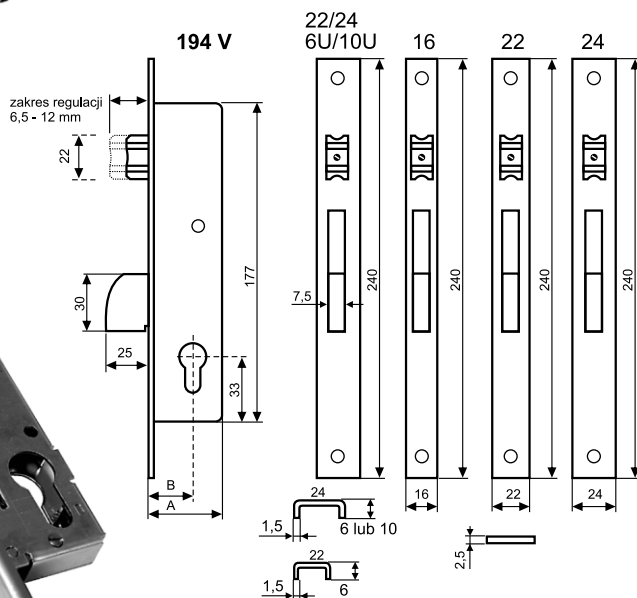

Zamki do drzwi

z profili aluminiowych i stalowych

CVL seria 194

MODEL	A	B
194/25	40	25
194/30	45	30
194/35	50	35

Zamki do drzwi z profili aluminiowych i stalowych, uniwersalne (lewy/prawy), regulowana rolka i zapadka. Zamknięta kasetka, różne rodzaje listwy czołowej ze stali nierdzewnej. Rozmiar 25, 30 i 35 mm. Szerokość kasety 15 mm.

Trwałość: 100 tys. cykli
Kategoria użytkowania: Klasa 3
 (do budynków publicznych)

CVL seria 194 V

MODEL	A	B
194V/25	40	25
194V/30	45	30
194V/35	50	35

CVL seria 194 A

MODEL	A	B
194A/25	40	25
194A/30	45	30
194A/35	50	35