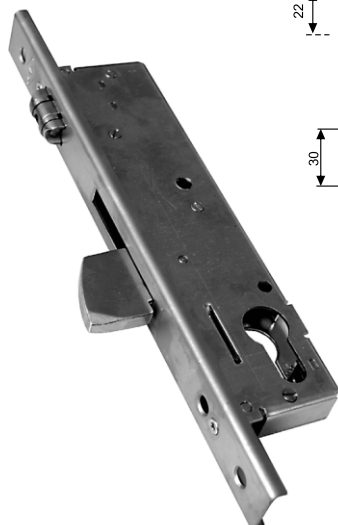

Zamki do drzwi

z profili aluminiowych i stalowych

CVL seria 194

MODEL	A	B
194/25	40	25
194/30	45	30
194/35	50	35

Zamki do drzwi z profili aluminiowych i stalowych, uniwersalne (lewy/prawy), regulowana rolka i zapadka. Zamknięta kasetka, różne rodzaje listwy czołowej ze stali nierdzewnej. Rozmiar 25, 30 i 35 mm. Szerokość kasety 15 mm.

Trwałość: 100 tys. cykli
Kategoria użytkowania: Klasa 3
 (do budynków publicznych)

CVL seria 194 V

MODEL	A	B
194V/25	40	25
194V/30	45	30
194V/35	50	35

CVL seria 194 A

MODEL	A	B
194A/25	40	25
194A/30	45	30
194A/35	50	35