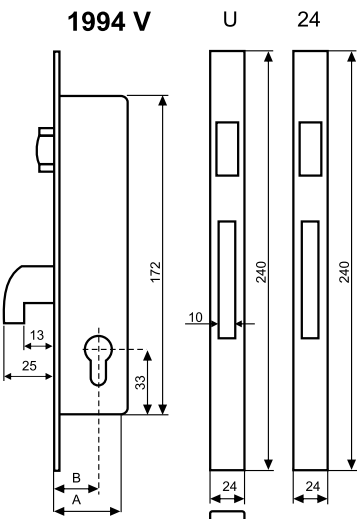

## CVL seria 1994

Listwa czołowa INOX.  
Szerokość kasety 19 mm.

MODEL	A	B
1994/25	40	25
1994/30	45	30
1994/35	50	35

## CVL seria 1994 V

## CVL seria 1994 A