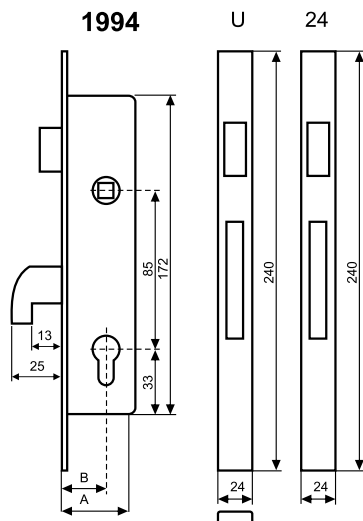

## CVL seria 1994

Listwa czołowa INOX.  
Szerokość kasety 19 mm.

MODEL	A	B
1994/25	40	25
1994/30	45	30
1994/35	50	35

## CVL seria 1994 V

## CVL seria 1994 A