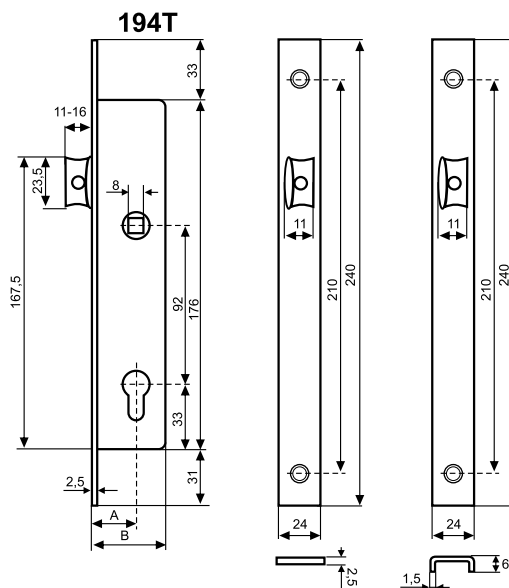

### CVL seria 194T

MODEL	A	B
194T/30	30	45
194T/35	35	50

Zamki do drzwi z profili aluminiowych i stalowych, uniwersalne (lewy/prawy), regulowana zapadka. Zamknięta kasetka, różne rodzaje listwy czołowej ze stali nierdzewnej. Rozmiar 30 i 35 mm.

### Blacha zaczepowa CE 196R

MODEL	A	B
196R/30	30	45
1946R35	35	50