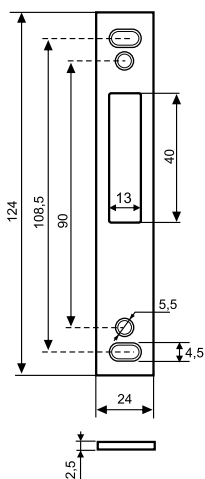

### CVL seria 194T

MODEL	A	B
194T/30	30	45
194T/35	35	50

Zamki do drzwi z profili aluminiowych i stalowych, uniwersalne (lewy/prawy), regulowana zapadka. Zamknięta kasetka, różne rodzaje listwy czołowej ze stali nierdzewnej. Rozmiar 30 i 35 mm.

### Blacha zaczepowa CE 196R

MODEL	A	B
196R/30	30	45
1946R35	35	50