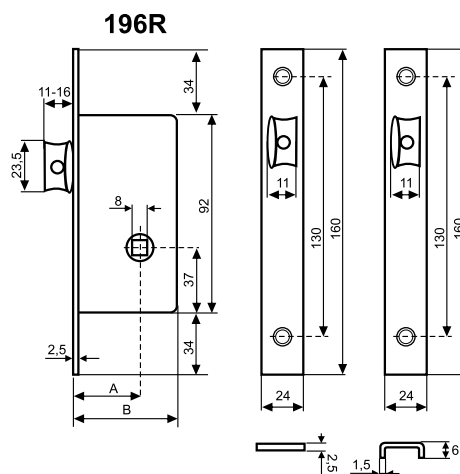

CVL seria 196R