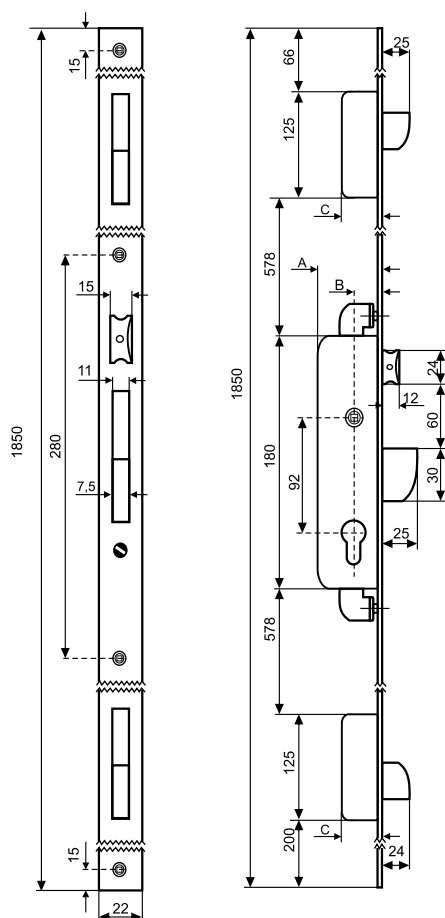

Zamki listwowe do drzwi z profili aluminiowych i stalowych

CVL seria 294

| | A | B | C |
|------------------|----|----|----|
| 35 blacha prosta | 50 | 35 | 35 |
| 35 blacha U | 49 | 34 | 34 |
| 30 placha prosta | 45 | 30 | 35 |
| 30 blacha U | 44 | 29 | 34 |

Zamki zapadkowo-zasuwkowe CVL serii 294 występują w rozmiarach B=30 i 35 mm, dostępne listwy czołowe 16 mm, 22 mm, 24 mm, 22x6U, 24x6U lub 24x10U. Opcjonalnie zamki oferowane w wersji z rolką.