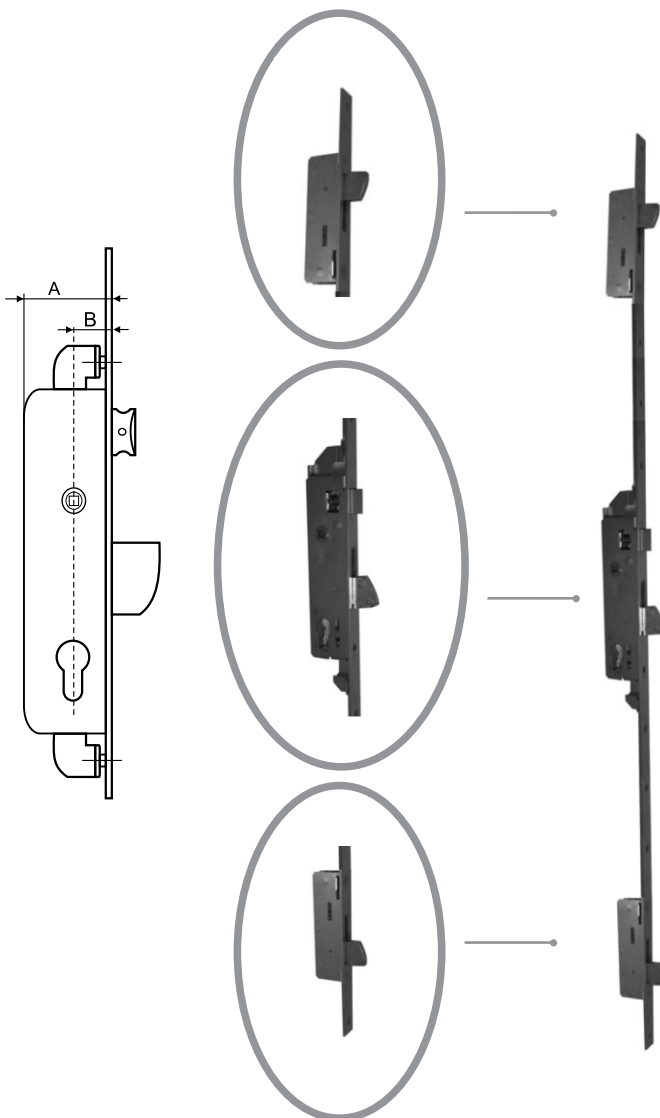

Zamki listwowe do drzwi z profili aluminiowych i stalowych

CVL seria 294

| | A | B | C |
|------------------|----|----|----|
| 35 blacha prosta | 50 | 35 | 35 |
| 35 blacha U | 49 | 34 | 34 |
| 30 placha prosta | 45 | 30 | 35 |
| 30 blacha U | 44 | 29 | 34 |

Zamki zapadkowo-zasuwkowe CVL serii 294 występują w rozmiarach B=30 i 35 mm, dostępne listwy czołowe 16 mm, 22 mm, 24 mm, 22x6U, 24x6U lub 24x10U. Opcjonalnie zamki oferowane w wersji z rolką.