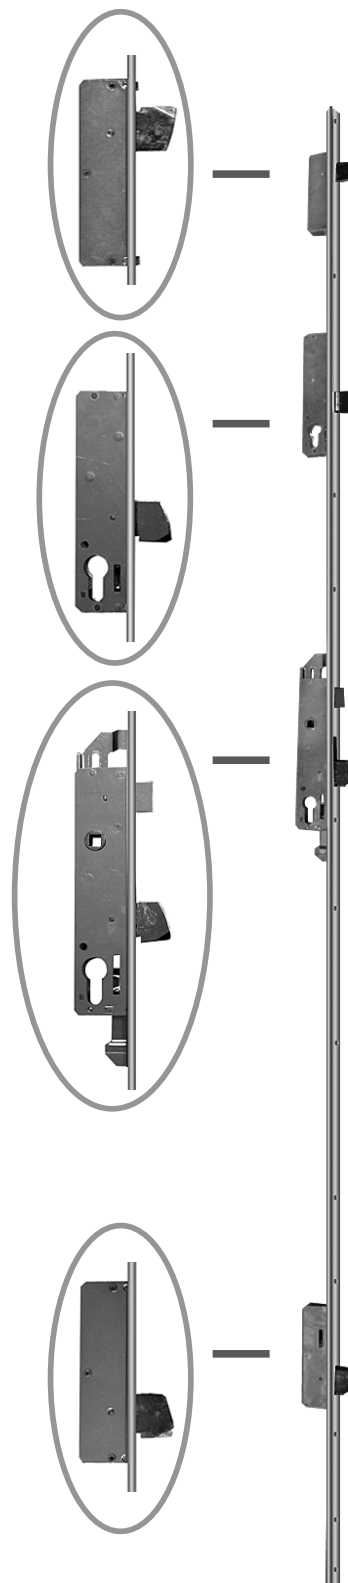

Zamki listwowe do drzwi

z profili aluminiowych i stalowych

CVL seria 294B

	A	B	C
35 blacha prosta	50	35	35
35 blacha U	49	34	34
30 blacha prosta	45	30	35
30 blacha U	44	29	34

- 16x2,5** **22x2,5** **24x2,5** **22x6x1,5** **24x6x1,5** **24x10x1,5**

Zamki zapadkowo-zasuwkowe CVL serii 294B występują w rozmiarach B=30 i 35 mm, dostępne listwy czołowe 16 mm, 22 mm, 24 mm, 22x6U, 24x6U lub 24x10U. Opcjonalnie zamki oferowane w wersji z rolką.