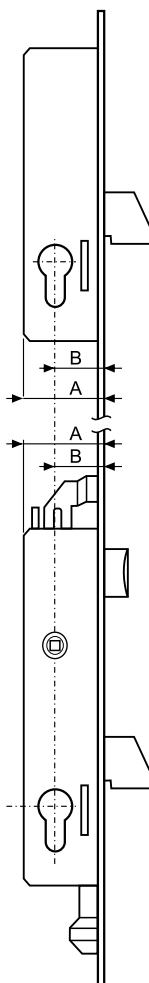

Zamki listwowe do drzwi

z profili aluminiowych i stalowych

CVL seria 294B

	A	B	C
35 blacha prosta	50	35	35
35 blacha U	49	34	34
30 blacha prosta	45	30	35
30 blacha U	44	29	34

- 16x2,5** **22x2,5** **24x2,5** **22x6x1,5** **24x6x1,5** **24x10x1,5**

Zamki zapadkowo-zasuwkowe CVL serii 294B występują w rozmiarach B=30 i 35 mm, dostępne listwy czołowe 16 mm, 22 mm, 24 mm, 22x6U, 24x6U lub 24x10U. Opcjonalnie zamki oferowane w wersji z rolką.