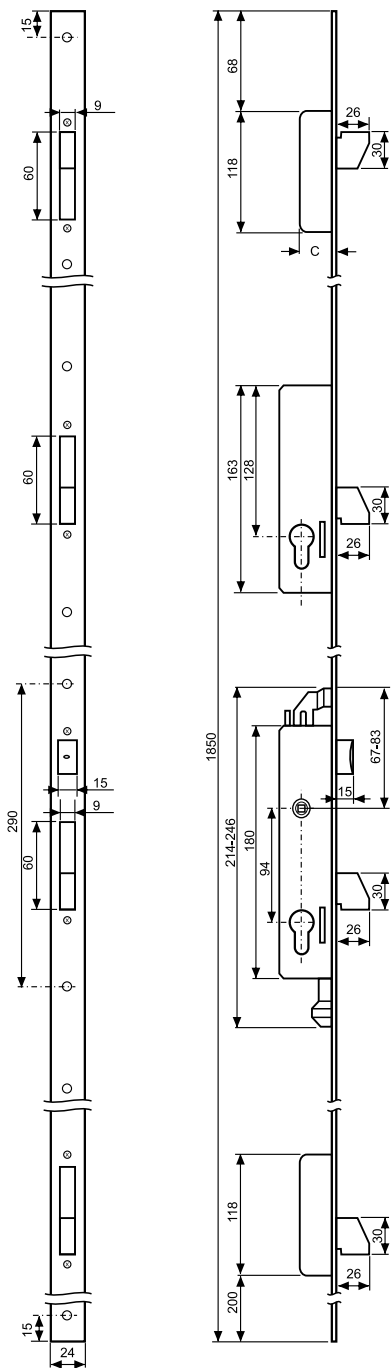

Zamki listwowe do drzwi

z profili aluminiowych i stalowych

CVL seria 294B

	A	B	C
35 blacha prosta	50	35	35
35 blacha U	49	34	34
30 blacha prosta	45	30	35
30 blacha U	44	29	34

- 16x2,5** **22x2,5** **24x2,5** **22x6x1,5** **24x6x1,5** **24x10x1,5**

Zamki zapadkowo-zasuwkowe CVL serii 294B występują w rozmiarach B=30 i 35 mm, dostępne listwy czołowe 16 mm, 22 mm, 24 mm, 22x6U, 24x6U lub 24x10U. Opcjonalnie zamki oferowane w wersji z rolką.