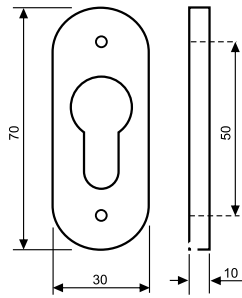

In 1850 0v

In 1850

Długość śrub 55 mm