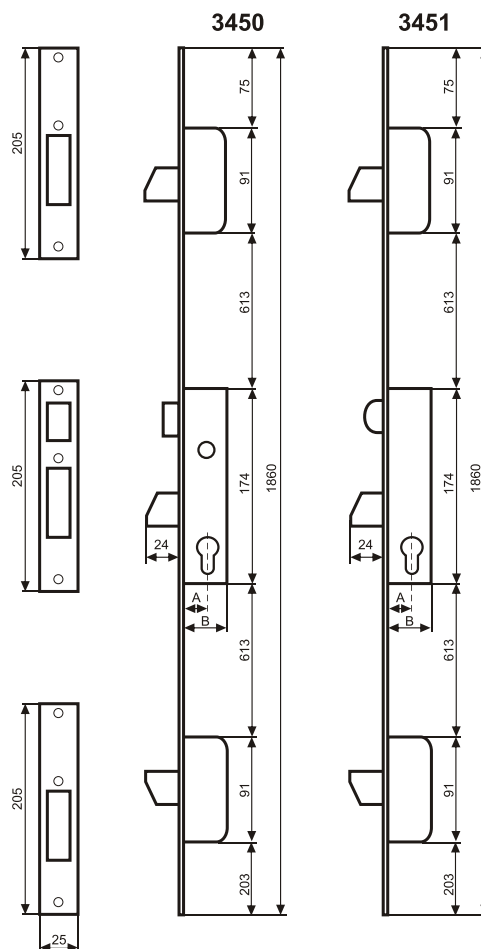

Zamki do drzwi z profili aluminiowych

mcm

seria 3400

Zamek zespolony, trzypunktowy
do drzwi aluminiowych.
Uniwersalny: lewy i prawy
Rozstaw 85 mm.
Szerokość kasety 20 mm.
Szerokość listwy czołowej 24 mm.

RODZAJE I SYMBOLE ZAMKÓW

MODELE SERII 3400	ROZMIARY 25, 30, 35 mm
3450	Zamek na klamkę
3451	Zamek na rolkę

	ROZMIARY
A	25,0 30,0 35,0 mm
B	38,5 43,5 48,5 mm